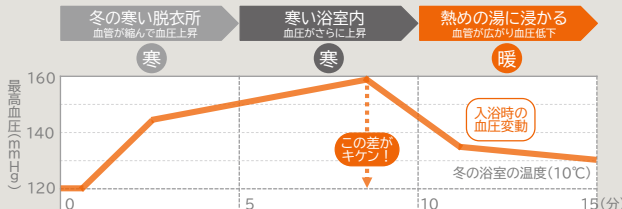

※1 工事請負契約後に行われる工事であること

先進的窓リノベ2024
事業

最大 200 万円/戸 ※1

※1: 制度の適用には条件があります。○上記両事業とも、1申請あたりの合計補助額が5万円未満の場合は申請できません。但し、子育てエコホーム支援事業と先進的窓リノベ2024事業を併せて1補助申請が行われる場合は、子育てエコホーム支援事業における申請当たりの合計補助額が2万円以上であれば申請可能。

【窓】^{※1}
最大
50%
相当還元

浴室と窓を一緒にリフォームすると“こんないいコト”

浴室 リデア

浴室と洗面室の窓を断熱リフォームしてヒートショックのリスク軽減

脱衣所となる洗面室と浴室の温度差は、急激な血圧変化をもたらしヒートショックのリスクを高めます。窓のリフォームで浴室と洗面室の断熱性を高めてカラダに優しい快適空間に。

浴室温の違いによる入浴時の血圧変動 ※1

※1 出所: 栃原裕 九州芸術工科大学(現:九州大学芸術工学研究所)

年間死者数の比較 ※2

※2 平成29年(2017年)1月25日消費者庁ニュースリリース「冬季に多発する高齢者の入浴中の事故にご注意ください」(参照元:平成25年中の交通事故死者数について)

取替窓 リプラス

1day
リフォーム

古い窓の上から新しい窓を覆いかぶせる窓リフォーム!

※現場の状況により施工時間が異なります。

窓の断熱リフォームでお困りごとを一気に解決!

夏、暑くて 冬、寒い

冷暖房費が高い

壁をこわさず取替え可能! 窓の種類の変更や開口縮小にも対応できるからこだわりの浴室にもピッタリ。

LIXILオンライン
ショールーム

今すぐ相談

商品について気になることや確認したいことをビデオ通話でスグに相談できるサービスです。

予約不要!

毎日の楽しいバスタイムでムリなく省エネ!

「サーモバスS」

浴槽と組フタの「ダブルの保温」構造でお湯が冷めにくいから追いつきの回数が減らせ最後の時まで温かい。