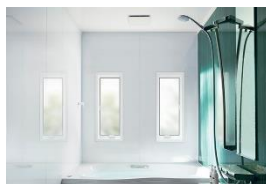

浴室と窓を一緒にリフォームすると“こんないいコト”

浴室 リデア

浴室と洗面室の窓を断熱リフォームしてヒートショックのリスク軽減

脱衣所となる洗面室と浴室の温度差は、急激な血圧変化をもたらしヒートショックのリスクを高めます。窓のリフォームで浴室と洗面室の断熱性を高めてカラダに優しい快適空間に。

浴室温の違いによる入浴時の血圧変動 ※1

※1 出所: 栃原裕 九州芸術工科大学(現:九州大学芸術工学研究所)

年間死者数の比較 ※2

ヒートショックが心配

冬場の結露がひどい

リクシルの窓リフォーム商品(浴室)

インプラス 浴室仕様

【内窓】

ユニットバスや在来浴室に後付けできる浴室専用の商品です。

リプラス 浴室仕様

【取替窓】

壁をこわさず取替え可能! 窓の種類の変更や開口縮小にも対応できるからこだわりの浴室にもピッタリ。

LIXILオンライン
ショールーム

今すぐ相談

商品について気になることや確認したいことをビデオ通話でスグに相談できるサービスです。

予約不要!

毎日の楽しいバスタイムでムリなく省エネ!

「サーモバスS」

浴槽と組フタの「ダブルの保温」構造でお湯が冷めにくいから追いつきの回数が減らせ最後の時まで温かい。