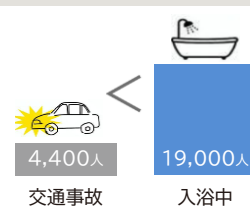

補助額 87,000 円

省エネ効果額 ※4 約 28,000 円 20年間
使用した場合省エネ効果額合計 ※4
約 568,000 円 20年間
使用した場合補助金と
省エネ効果で
Wでお得!省エネ効果額の
算出根拠はコチラ子育てエコホーム
支援事業

リフォーム最大補助額

最大 20~60 万円/戸 ※1

補助対象

世帯を問わず
対象工事を実施する
リフォーム

対象期間

令和5年11月2日以降に対象
工事に着手※1、令和6年12月
31日までに工事完了するもの

※1 工事請負契約後に行われる工事であること

先進的窓リノベ2024
事業

最大 200 万円/戸 ※1

※1: 制度の適用には条件があります。○上記両事業とも、1申請あたりの合計補助額が5万円未満の場合は申請できません。但し、子育てエコホーム支援事業と先進的窓リノベ2024事業を併せて1補助申請が行われる場合は、子育てエコホーム支援事業における申請当たりの合計補助額が2万円以上であれば申請可能。

【窓】^{※1}
最大
50%
相当還元

浴室と窓を一緒にリフォームすると“こんないいコト”

浴室 リデア

浴室と洗面室の窓を断熱リフォームしてヒートショックのリスク軽減

脱衣所となる洗面室と浴室の温度差は、急激な血圧変化をもたらしヒートショックのリスクを高めます。窓のリフォームで浴室と洗面室の断熱性を高めてカラダに優しい快適空間に。

浴室温の違いによる入浴時の血圧変動 ※1

※1 出所: 栃原裕 九州芸術工科大学(現:九州大学芸術工学研究所)

年間死者数の比較 ※2

※2 平成29年(2017年)1月25日消費者庁ニュースリリース「冬季に多発する高齢者の入浴中の事故にご注意ください」(参照元:平成25年中の交通事故死者数について)

取替窓 リプラス

1day
リフォーム

古い窓の上から新しい窓を覆いかぶせる窓リフォーム!

※現場の状況により施工時間が異なります。

窓の断熱リフォームでお困りごとを一気に解決!

夏、暑くて 冬、寒い

冷暖房費が高い