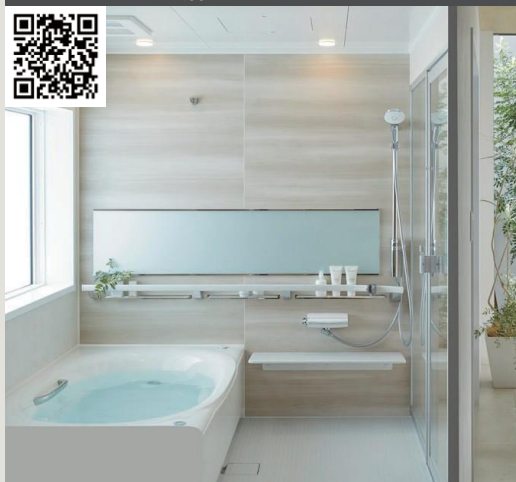

浴室と窓を一緒にリフォームすると“こんないいコト”

浴室 リデア

浴室と洗面室の窓を断熱リフォームしてヒートショックのリスク軽減

脱衣所となる洗面室と浴室の温度差は、急激な血圧変化をもたらしヒートショックのリスクを高めます。窓のリフォームで浴室と洗面室の断熱性を高めてカラダに優しい快適空間に。

浴室温の違いによる入浴時の血圧変動 ※1

※1 出所: 栃原裕 九州芸術工科大学(現:九州大学芸術工学研究所)

年間死者数の比較 ※2

壁をこわさず取替え可能! 窓の種類の変更や開口縮小にも対応できるからこだわりの浴室にもピッタリ。

LIXILオンライン
ショールーム

今すぐ相談

商品について気になることや確認したいことをビデオ通話でスグに相談できるサービスです。

予約不要!

毎日の楽しいバスタイムでムリなく省エネ!

「サーモバスS」

浴槽と組フタの「ダブルの保温」構造でお湯が冷めにくいから追いつきの回数が減らせ最後の時まで温かい。