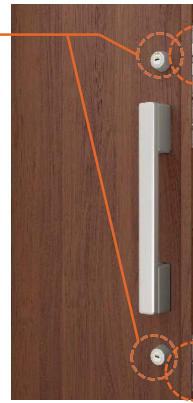

新しい
ドア枠で
カバー

POINT

02

万全の
防犯対策!

破られにくい**2ロック**で
ピッキング対策!

サムターンを取り外して
外出すれば安心♪

ガラス破りでカギが回されない
セキュリティサムターン

※画像はエントリーシステムFamiLock用のセキュリティサムターンです。

標準仕様がスゴイ!

**3つの
鎌付デッド
ボルト**で
こじ破り対策!

※アルミ仕様は2鎌となります。

POINT

03

37デザイン
13カラー※1

和風・洋風・シンプル etc..

ご自宅にぴったり合う
デザインが見つかる!